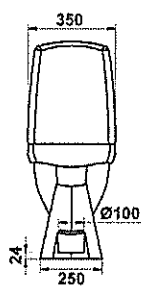

LÄTT ATT RENGÖRA

Få skarvar, enkel rengöring. WC 9085 har dolt avlopp och hel tankdel som ger jämna linjer utan skarvar som samlar smuts. Dessutom är vattenlåset dolt vilket gör städningen enklare.

SITS MED SNABBKOPPLING