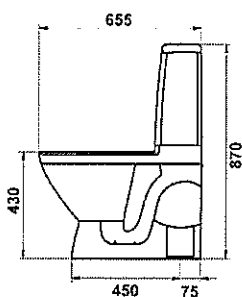

Tillägg:
Vit sits med dämpning 9085-01
Svart sits med dämpning 9085-51

KONDENSFRI CISTERN

Plasttank med många fördelar. Inuti WC 9085 finns en invändig plasttank som håller spolvattnet, en lösning som bl.a. dämpar ljudet när vatten fylls på.

LÄTT ATT RENGÖRA

Få skarvar, enkel rengöring. WC 9085 har dolt avlopp och hel tankdel som ger jämna linjer utan skarvar som samlar smuts. Dessutom är vattenlåset dolt vilket gör städningen enklare.

SITS MED SNABBKOPPLING

Anpassad lättmonterad sits. Sitsen till WC 9085 är anpassad efter WC-stolens form. Inga kanter som sticker ut och stör designen. Snabbkopplingen gör det lätt att montera sitsen (och ta av den vid rengöring).